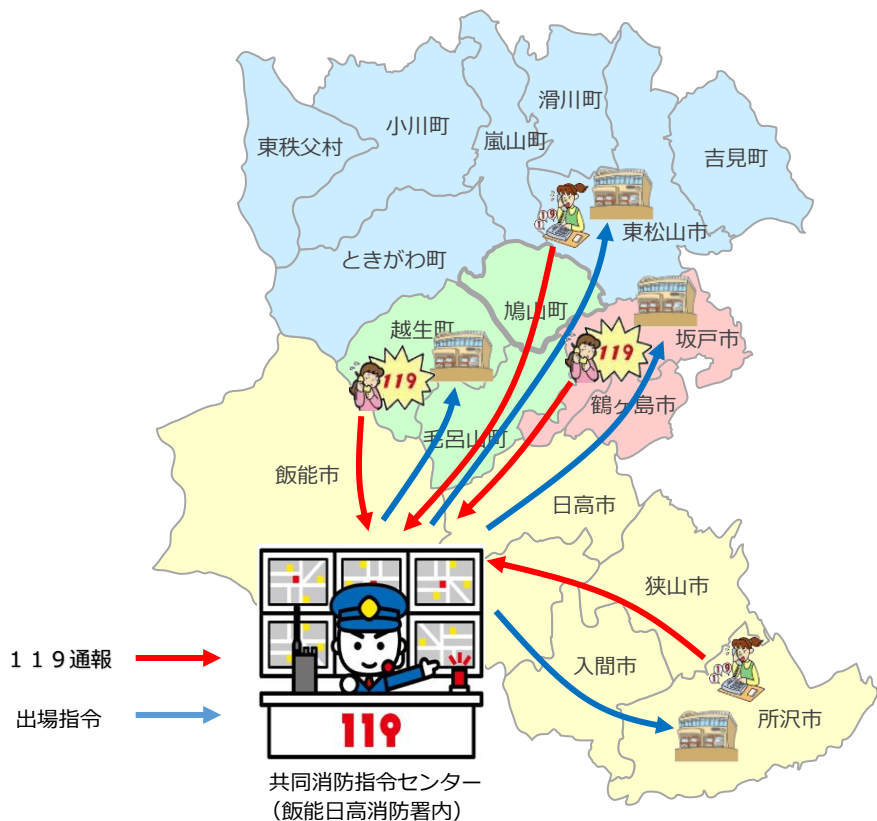

令和6年4月から

# 共同消防指令センターの運用が始まります

比企広域消防本部を含む西部地域の4消防本部は令和6年度から、119番通報などを受ける消防指令業務の共同運用を開始します。近年の激甚化、大規模化する災害に対応できるよう、広域的な応援体制を構築します。

## 情報を集約し災害対応を強化

4消防本部は現在、それぞれの消防指令センターで119番通報を受けて災害発生場所を把握し、消防車や救急車の出動を指示しています。こうした消防指令業務を、1箇所の指令センターに集約。情報の一括管理と指揮命令系統の統一により、隣接する地域の災害にも、迅速に連携して対応できるようになります。

共同運用は令和6年4月1日に開始します。なお、令和6年1月24日から、消防本部の119番回線を共同消防指令センターに切り替え、仮運用を行う予定です。詳しくは消防指令事務協議会

毛呂山町、鳩山町、越生町